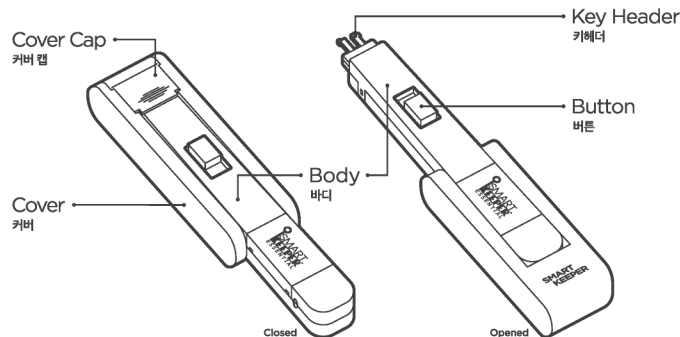

# Lock Key Mini (미니용키)

#### Compatible products with Lock Key Mini

**Step 1**  
Slide the cover open to expose the key header.  
커버 캡을 위로 올려줍니다.

**Step 2**  
After rotating the cover 180 degrees, close the cover cap to secure it.  
커버를 뒤로 180도 돌린 후, 커버 캡을 닫아 고정시킵니다.

**• 견인모드:**  
삽입된 상태에서 버튼을 내리면, 키 헤더의 걸쇠가 락 내부에서 걸려 견인이 가능한 상태가 됩니다. 이 상태에서 고정된 키를 뒤로 당기면 락을 포트에서 견인할 수 있습니다.

**Flip**  
Insert mode

**Retrieval mode**