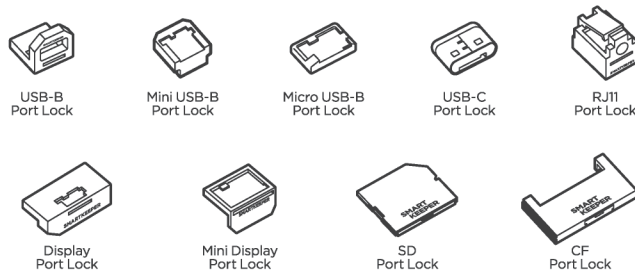

## User Guide

SMARTKEEPER  
ESSENTIAL

### SMARTKEEPER ESSENTIAL Lock Key Mini

#### Compatible products with Lock Key Mini

**Step 1**  
Slide the cover open to expose the key header.  
커버 캡을 위로 올려줍니다.

**Step 2**  
After rotating the cover 180 degrees, close the cover cap to secure it.  
커버를 뒤로 180도 돌린 후, 커버 캡을 닫아 고정시킵니다.

**• 견인모드:**  
삽입된 상태에서 버튼을 내리면, 키 헤더의 걸쇠가 락 내부에서 걸려 견인이 가능한 상태가 됩니다. 이 상태에서 고정된 키를 뒤로 당기면 락을 포트에서 견인할 수 있습니다.

**Flip**  
Insert mode

**Retrieval mode**