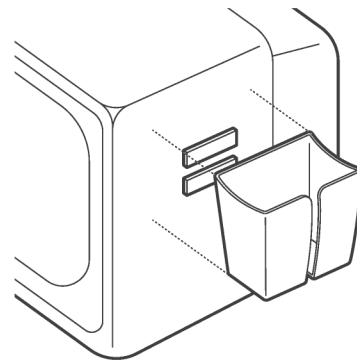

Mouse Holder (마우스홀더)

User Guide

SMARTKEEPER
ESSENTIAL

Mouse Holder

It is a mountable mouse storage receptacle.
마우스를 거치할 수 있는 홀더.

Component

Mouse Holder 1EA

Adhesive Tape 2EA

Specification	Width x Height x Length : 74.5 x 41.1 x 67.9 (2.93 x 1.62 x 2.67 in) Weight : 25g (0.88 oz)
---------------	--

Installation

설치방법

①

Attach the Mouse Holder to the adhesive side of the tape and attach it to the desired location with tape.

테이프의 접착면을 원하는 곳에 부착하고 마우스홀더를 접착시킵니다.

②

Installation is complete.

설치 완료

SMARTKEEPER ESSENTIAL Product Line Up

Lock Key Basic	베이직 키	Lock Key Mini	미니용 키
○ USB Port Lock	USB 포트락	○ USB-B Port Lock	USB-B 포트락
○ USB Cable Lock	USB 케이블락	○ USB-C Port Lock	USB-C 포트락
○ Smart Data Blocker	USB 충전철펜더락	○ Mini USB-B Port Lock	Mini USB-B 포트락
○ Lockable Flash Drive	USB 메모리락	○ Micro USB-B Port Lock	Micro USB-B 포트락
○ Keyboard/Mouse Lock	키보드/마우스락	○ Display Port Lock	Display 포트락
○ RJ45 Port Lock	랜포트락	○ Mini Display Port Lock	Mini Display 포트락
○ LAN Cable Lock	랜케이블락	○ CF Port Lock	CF 포트락
○ Serial Port Lock	시리얼 포트락	○ SD Port Lock	SD 포트락
○ DVI Port Lock	DVI 포트락	○ RJ11 Port Lock	RJ11 포트락
○ Parallel Port Lock	패러럴 포트락		
○ Network Module Lock	네트워크 모듈락		
No key required	키 불필요 제품	Lock Key	락키
○ USB Closing Lock	USB 폐쇄락	■ Lock Key Basic	베이직 키
○ PC Lock Combination	PC락(다이얼)	■ Lock Key Mini	미니용 키
○ Laptop Lock Combination	노트북락(다이얼)		